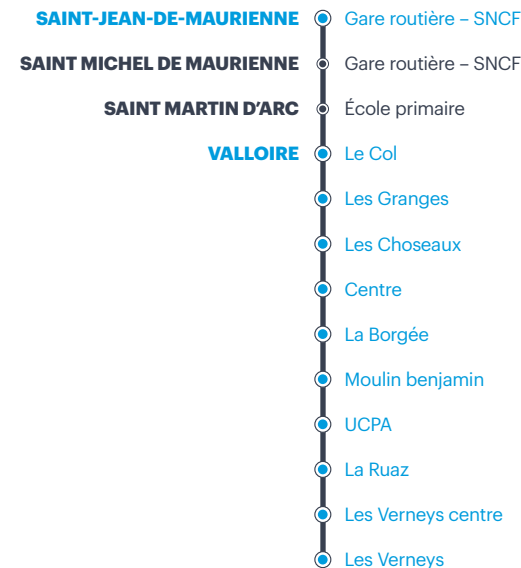

VALLOIRE Verneys	VALLOIRE Centre	ST MICHEL DE MNNE Gare routière	ST JEAN DE MNNE Gare routière	CONDITIONS DE CIRCULATION
6:35	6:45	7:30	8:00	LUN ① ②
6:50	7:00	7:50	-	LUN, JEU ① ②
7:00	7:10	7:55	-	LUN ① ②
7:00	7:10	8:00	-	SAM 08/02/2020, 15/02/2020, 22/02/2020
8:10	8:25	9:10	-	SAM et DIM
8:40	8:55	9:40	-	TOUS LES JOURS
10:00	10:15	11:00	-	LUN, MAR, MER, JEU, VEN
10:30	10:45	11:30	-	SAM et DIM
12:15	12:30	13:15	-	SAM
13:30	13:45	14:30	-	SAM 08/02/2020, 15/02/2020, 22/02/2020
13:45	14:00	14:45	-	LUN, MAR, MER, JEU, VEN sur réservation
14:20	14:35	15:20	-	SAM et DIM
15:00	15:15	16:00	-	LUN, MAR, MER, JEU, VEN
16:15	16:30	17:15	-	SAM et DIM
17:30	17:45	18:30	-	TOUS LES JOURS

Les jours de circulation des services sont abrégés comme suit :

LUN : lundi
MAR : mardi
MER : mercredi
JEU : jeudi
VEN : vendredi
SAM : samedi
DIM : dimanche

Mobilité

La ligne est accessible aux personnes à mobilité réduite le samedi uniquement. Réservation obligatoire le jeudi avant 17h au 09 70 83 90 73

Attention

Tarifs	Guichet	En ligne
Aller simple (AS) adulte	13,50€	13,50€
Aller simple moins de 26 ans et saisonniers	11,50€	10,30€
Aller-retour (AR) adulte	24,70€	23,00€
Aller-retour moins de 26 ans / saisonniers	22,90€	20,50€
Abonnement	68,50€	68,50€

① En période scolaire Zone A (du 06/01/2020 au 21/02/2020 et du 09/03/2020 au 17/04/2020)
② Circuit scolaire accessible au public dans la limite des places disponibles

Renseignements horaires et réservations
www.vente-bellesavoieexpress.fr

Renseignements techniques et réservations

▶ N° Cristal 09 70 83 90 73

APPEL NON SURTAXE

L'HORAIRE D'ARRIVÉE EST DONNÉ À TITRE INDICATIF ET PEUT ÊTRE MODIFIÉ
LES JOURS DE FORT TRAFIC OU AVEC DE MAUVAISES CONDITIONS MÉTÉOROLOGIQUES.