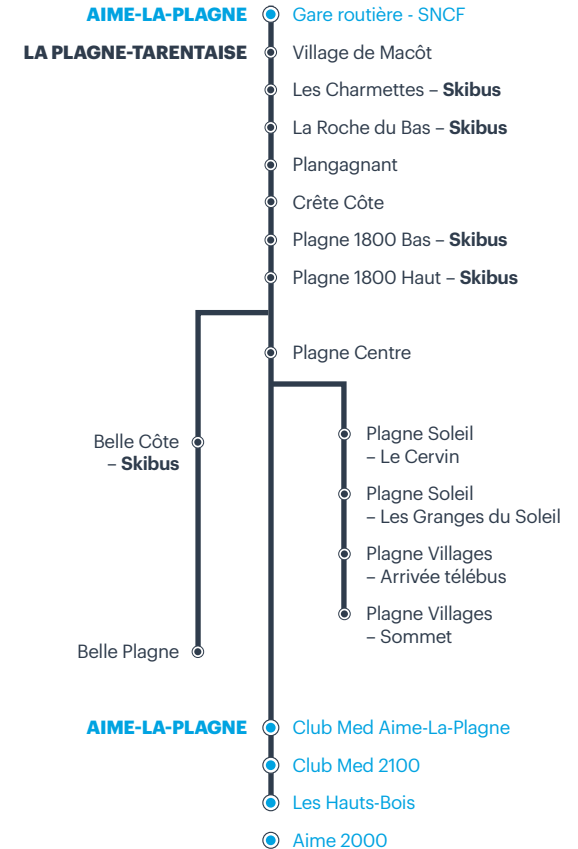

Les jours de circulation des services sont abrégés comme suit :

LUN : lundi
MAR : mardi
MER : mercredi
JEU : jeudi
VEN : vendredi
SAM : samedi
DIM : dimanche

Mobilité

La ligne est accessible aux personnes à mobilité réduite le samedi uniquement. Réservation obligatoire le jeudi avant 17h au 09 70 83 90 73

Attention

Tarifs	Guichet	En ligne
Aller simple (AS) adulte	13,50€	13,50€
Aller simple moins de 26 ans et saisonniers	11,50€	10,30€
Aller-retour (AR) adulte	24,70€	23,00€
Aller-retour moins de 26 ans / saisonniers	22,90€	20,50€
Abonnement	68,50€	68,50€

① sauf Jours Fériés

* Le samedi correspondance immédiate à Plagne Centre depuis Plagne Village et Plagne Soleil

Renseignements horaires et réservations
www.vente-bellesavoieexpress.fr

Renseignements techniques et réservations

► N° Cristal 09 70 83 90 73

APPEL NON SURTAXE

L'HORAIRE D'ARRIVÉE EST DONNÉ À TITRE INDICATIF ET PEUT ÊTRE MODIFIÉ
LES JOURS DE FORT TRAFIC OU AVEC DE MAUVAISES CONDITIONS MÉTÉOROLOGIQUES.